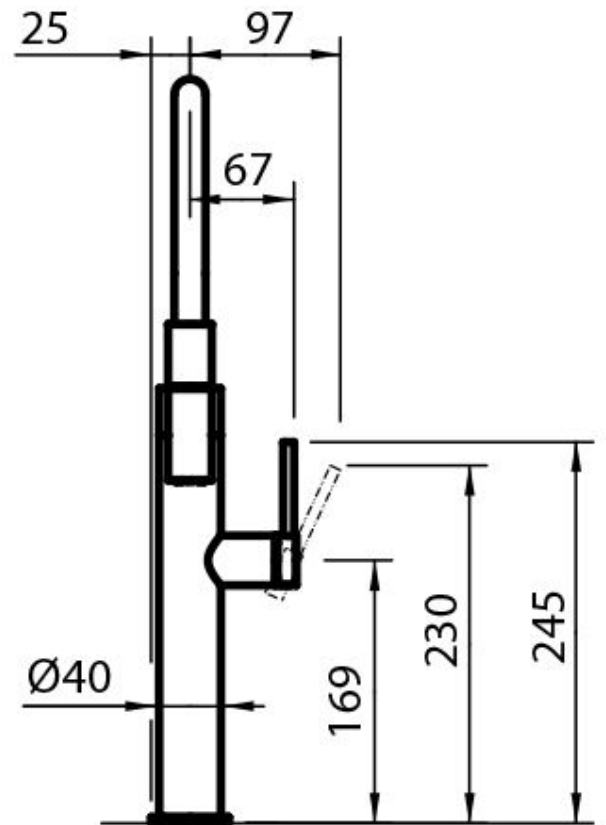

Material Edelstahl AISI 316

Drehwinkel 360°

Sockel ø50mm

Patrone Mit Keramikscheiben

Mischbatteriebohrungen ø35mm

Ästhetische Teile

Teile aus AISI 316 Stahl mit PVD-Beschichtung

Max. Arbeitsplattendicke

40 mm

MERKMALE

VERSTÄRKUNGSPLATTE

Alle Foster-Mischbatterien werden mit einer Verstärkungsplatte geliefert, die für perfekte Stabilität auf jeder Spüle sorgt.

DREHUNG DES AUSLAUFS

Alle Mischbatterien sind mit einem großen Drehwinkel ausgestattet. Einige Modelle ermöglichen eine volle 360°-Drehung.

TECHNISCHE DATEN

GALERIE