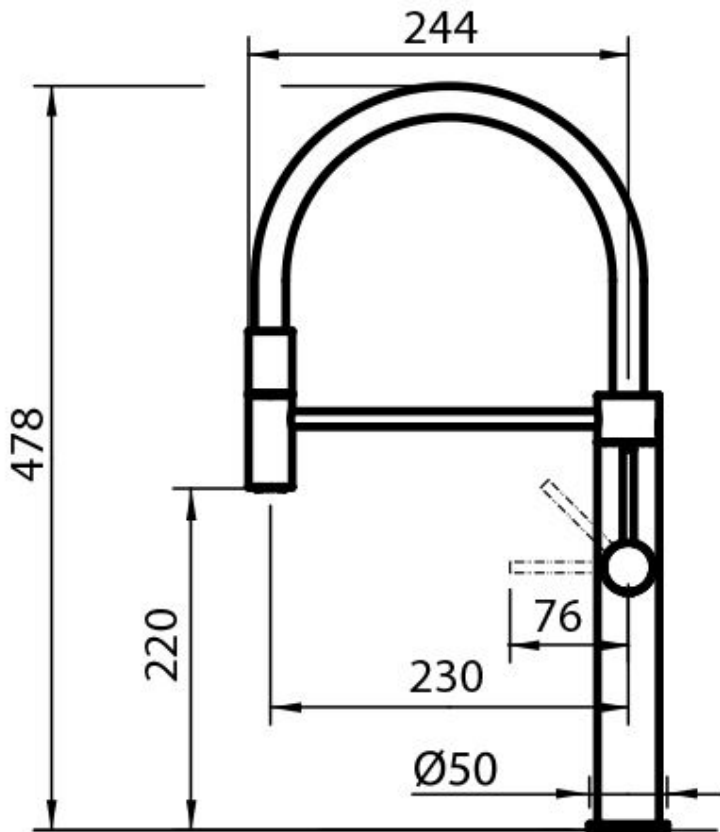

Material Edelstahl AISI 316

Drehwinkel 360°

Sockel ø50mm

Patrone Mit Keramikscheiben

Mischbatteriebohrungen ø35mm

Ästhetische Teile

Teile aus AISI 316 Stahl mit PVD-Beschichtung

Max. Arbeitsplattendicke

40 mm

MERKMALE

VERSTÄRKUNGSPLATTE

Alle Foster-Mischbatterien werden mit einer Verstärkungsplatte geliefert, die für perfekte Stabilität auf jeder Spüle sorgt.

DREHUNG DES AUSLAUFS

Alle Mischbatterien sind mit einem großen Drehwinkel ausgestattet. Einige Modelle ermöglichen eine volle 360°-Drehung.

TECHNISCHE DATEN

GALERIE